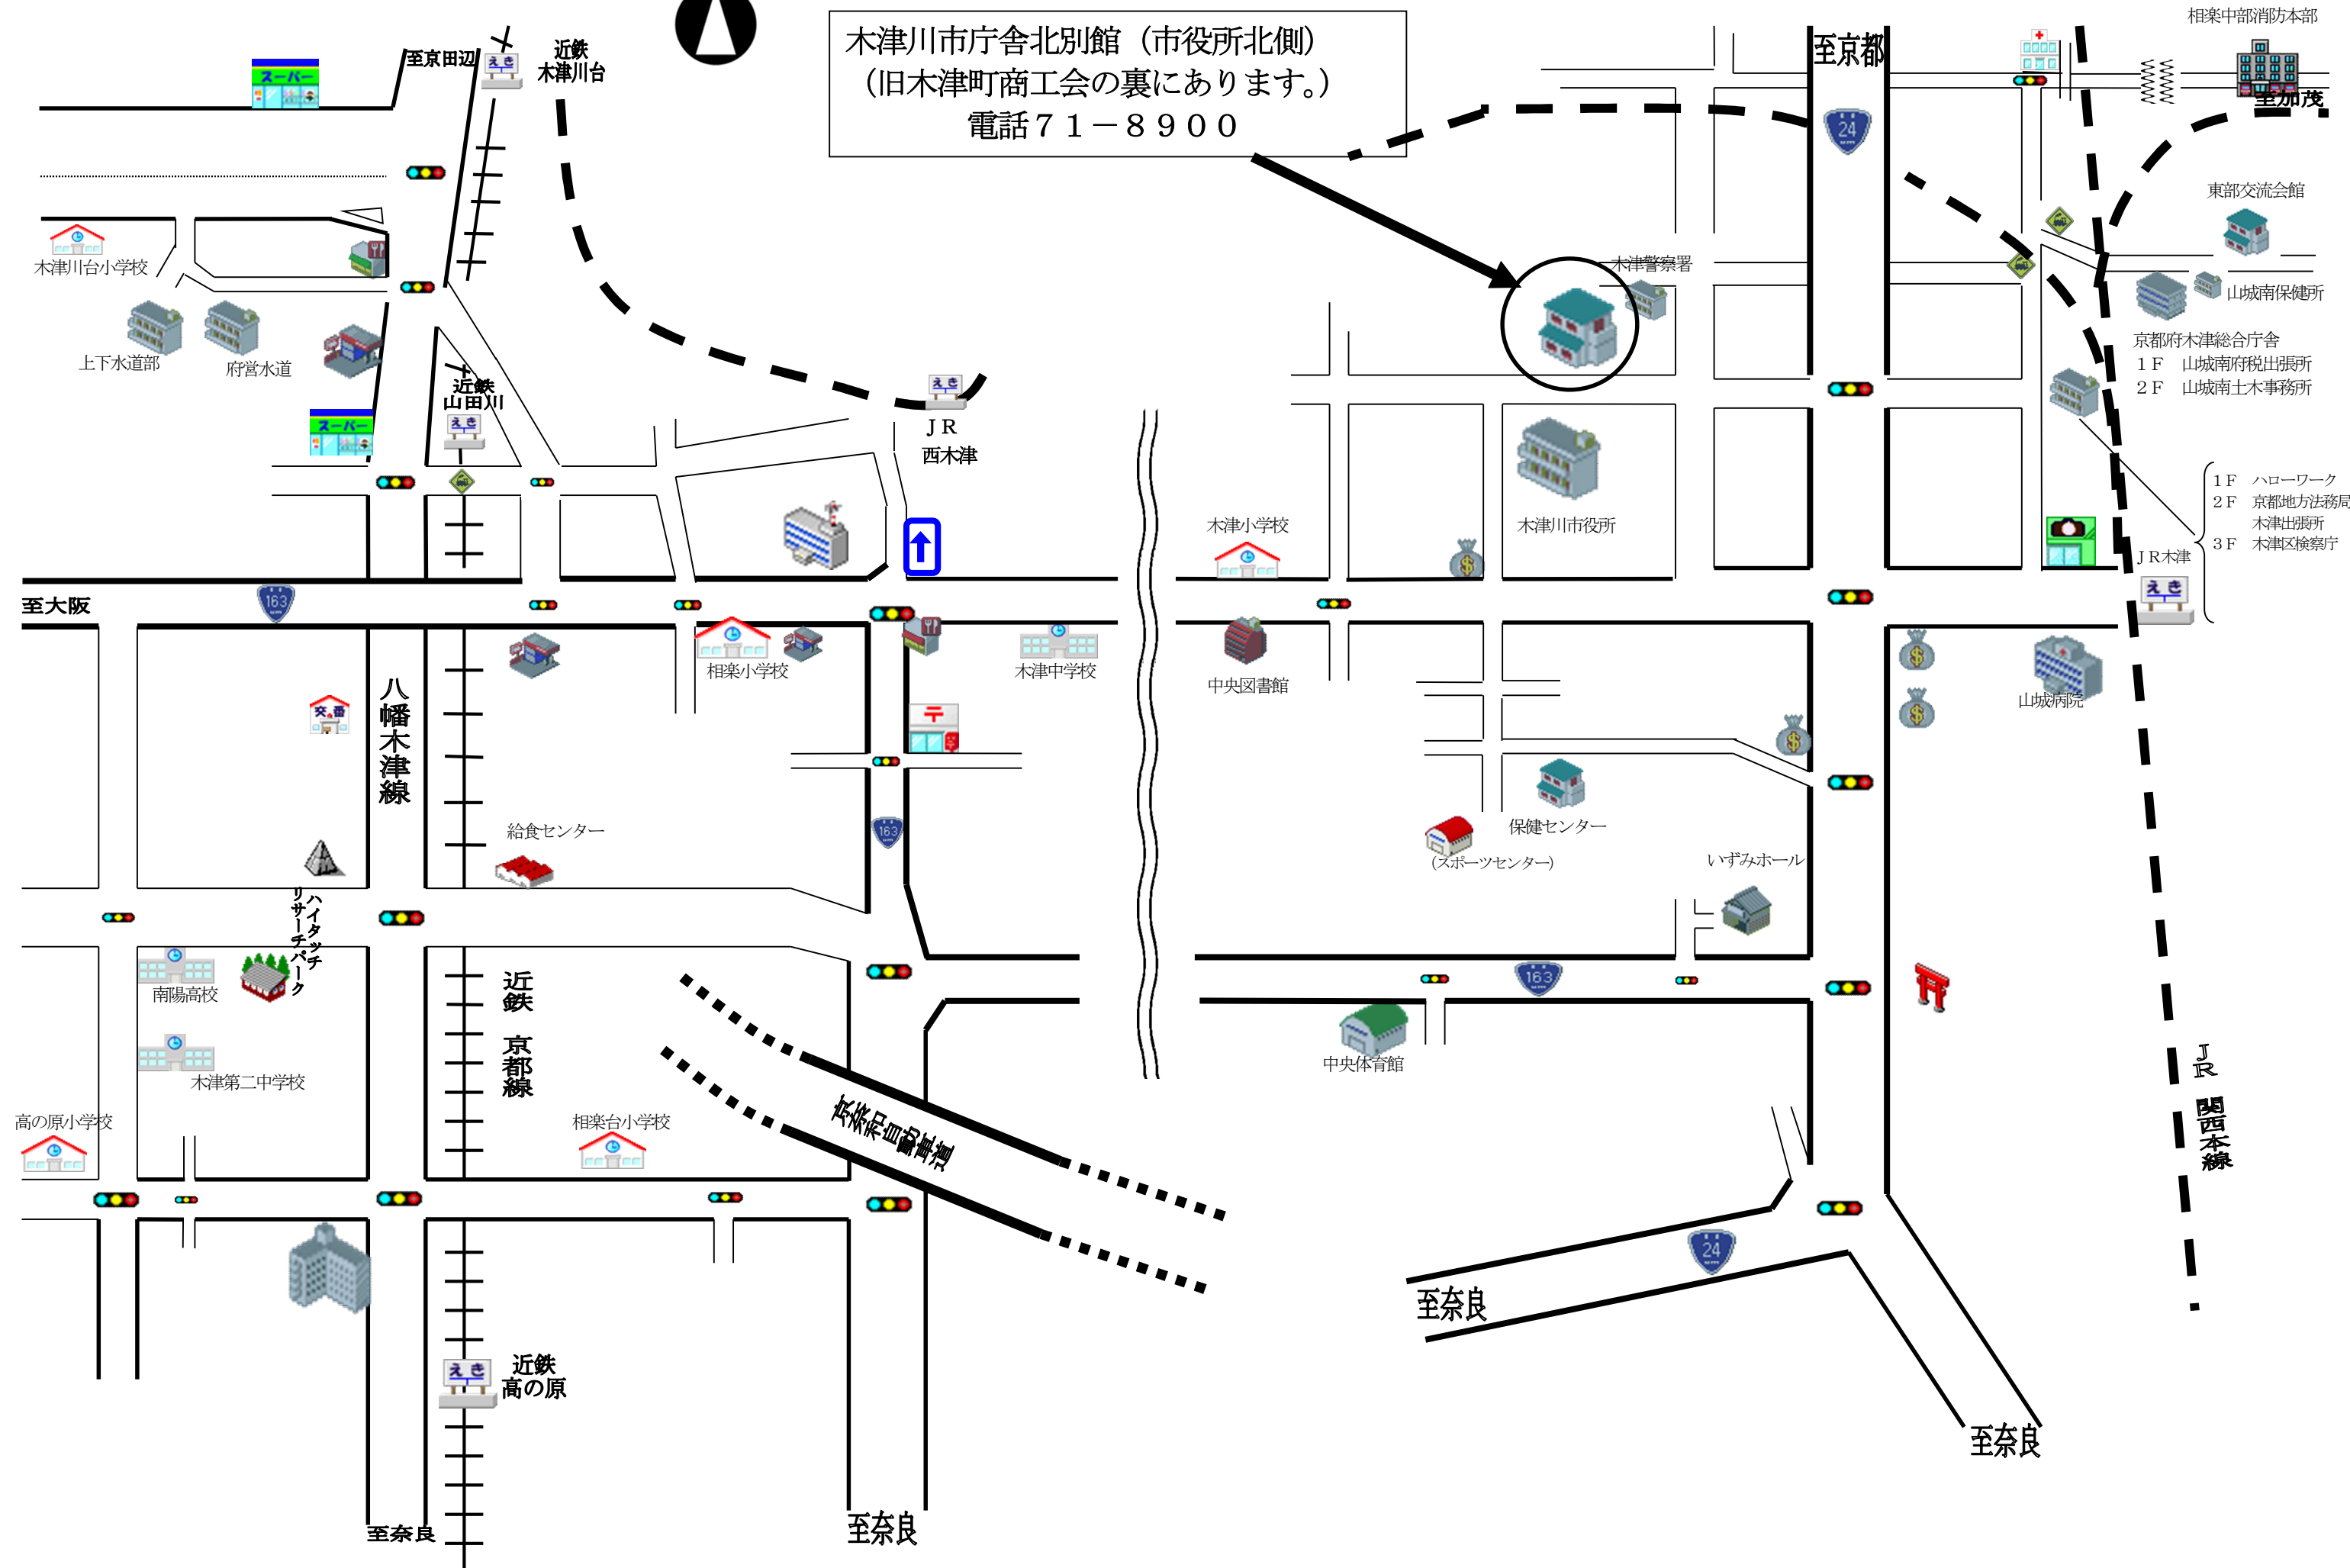

木津川市庁舎北別館（市役所北側）
 （旧木津町商工会の裏にあります。）
 電話 71-8900

至京田辺
 近鉄 木津川台
 木津川台小学校
 上下水道部
 府営水道
 近鉄 山田川
 JR 西木津

至大阪
 八幡木津線
 相楽小学校
 木津中学校
 給食センター
 リサーチパーク
 南陽高校
 木津第二中学校
 高の原小学校
 近鉄 京都線
 相楽台小学校
 近鉄 高の原
 至奈良

至京都
 木津警察署
 木津小学校
 木津川市役所
 中央図書館
 保健センター (スポーツセンター)
 いずみホール
 中央体育館
 JR 関西本線
 至奈良
 相楽中部消防本部
 至加茂
 東部交流会館
 山城南保健所
 京都府木津総合庁舎
 1F 山城南府税出張所
 2F 山城南土木事務所
 JR木津
 1F ハローワーク
 2F 京都地方法務局 木津出張所
 3F 木津区検察庁
 山城南院